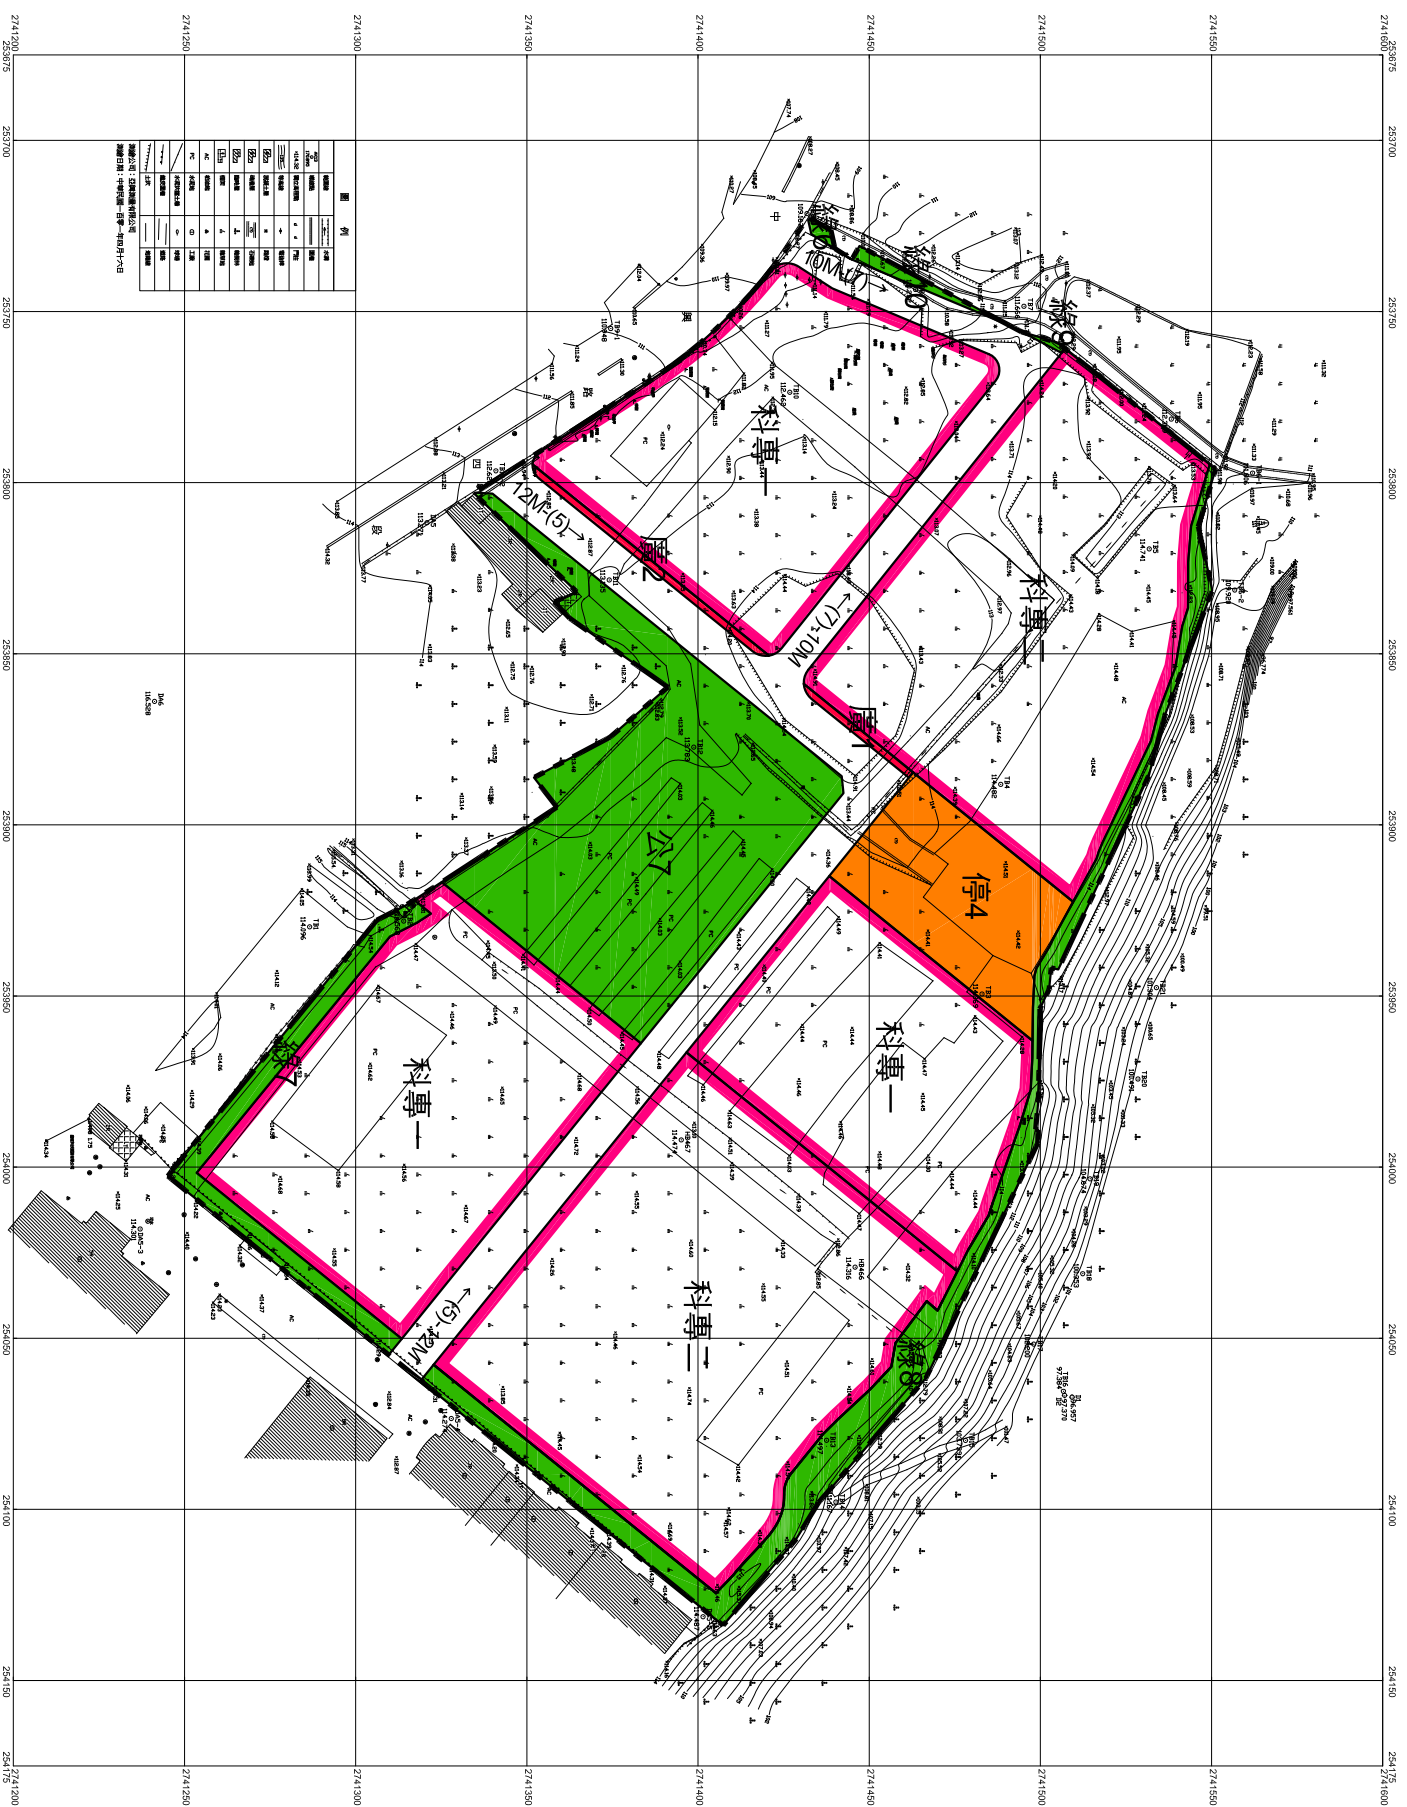

擬定竹東(頭重、二重、三重地區)都市計畫(合併「高速公路新竹交流道附近特定區計畫」新竹縣轄部分)  
 (部分甲種工業區為科技商務服務專用區、公園用地、綠地用地、廣場用地、停車場用地及道路用地)

細部計畫圖

圖例

- [Pink Box] 第一種科技商務服務專用區
- [Light Pink Box] 第二種科技商務服務專用區
- [Green Box] 公園用地
- [Light Green Box] 綠地用地
- [Red Box] 廣場用地
- [Orange Box] 停車場用地
- [Grey Box] 道路用地
- [Dashed Line] 本計畫區範圍