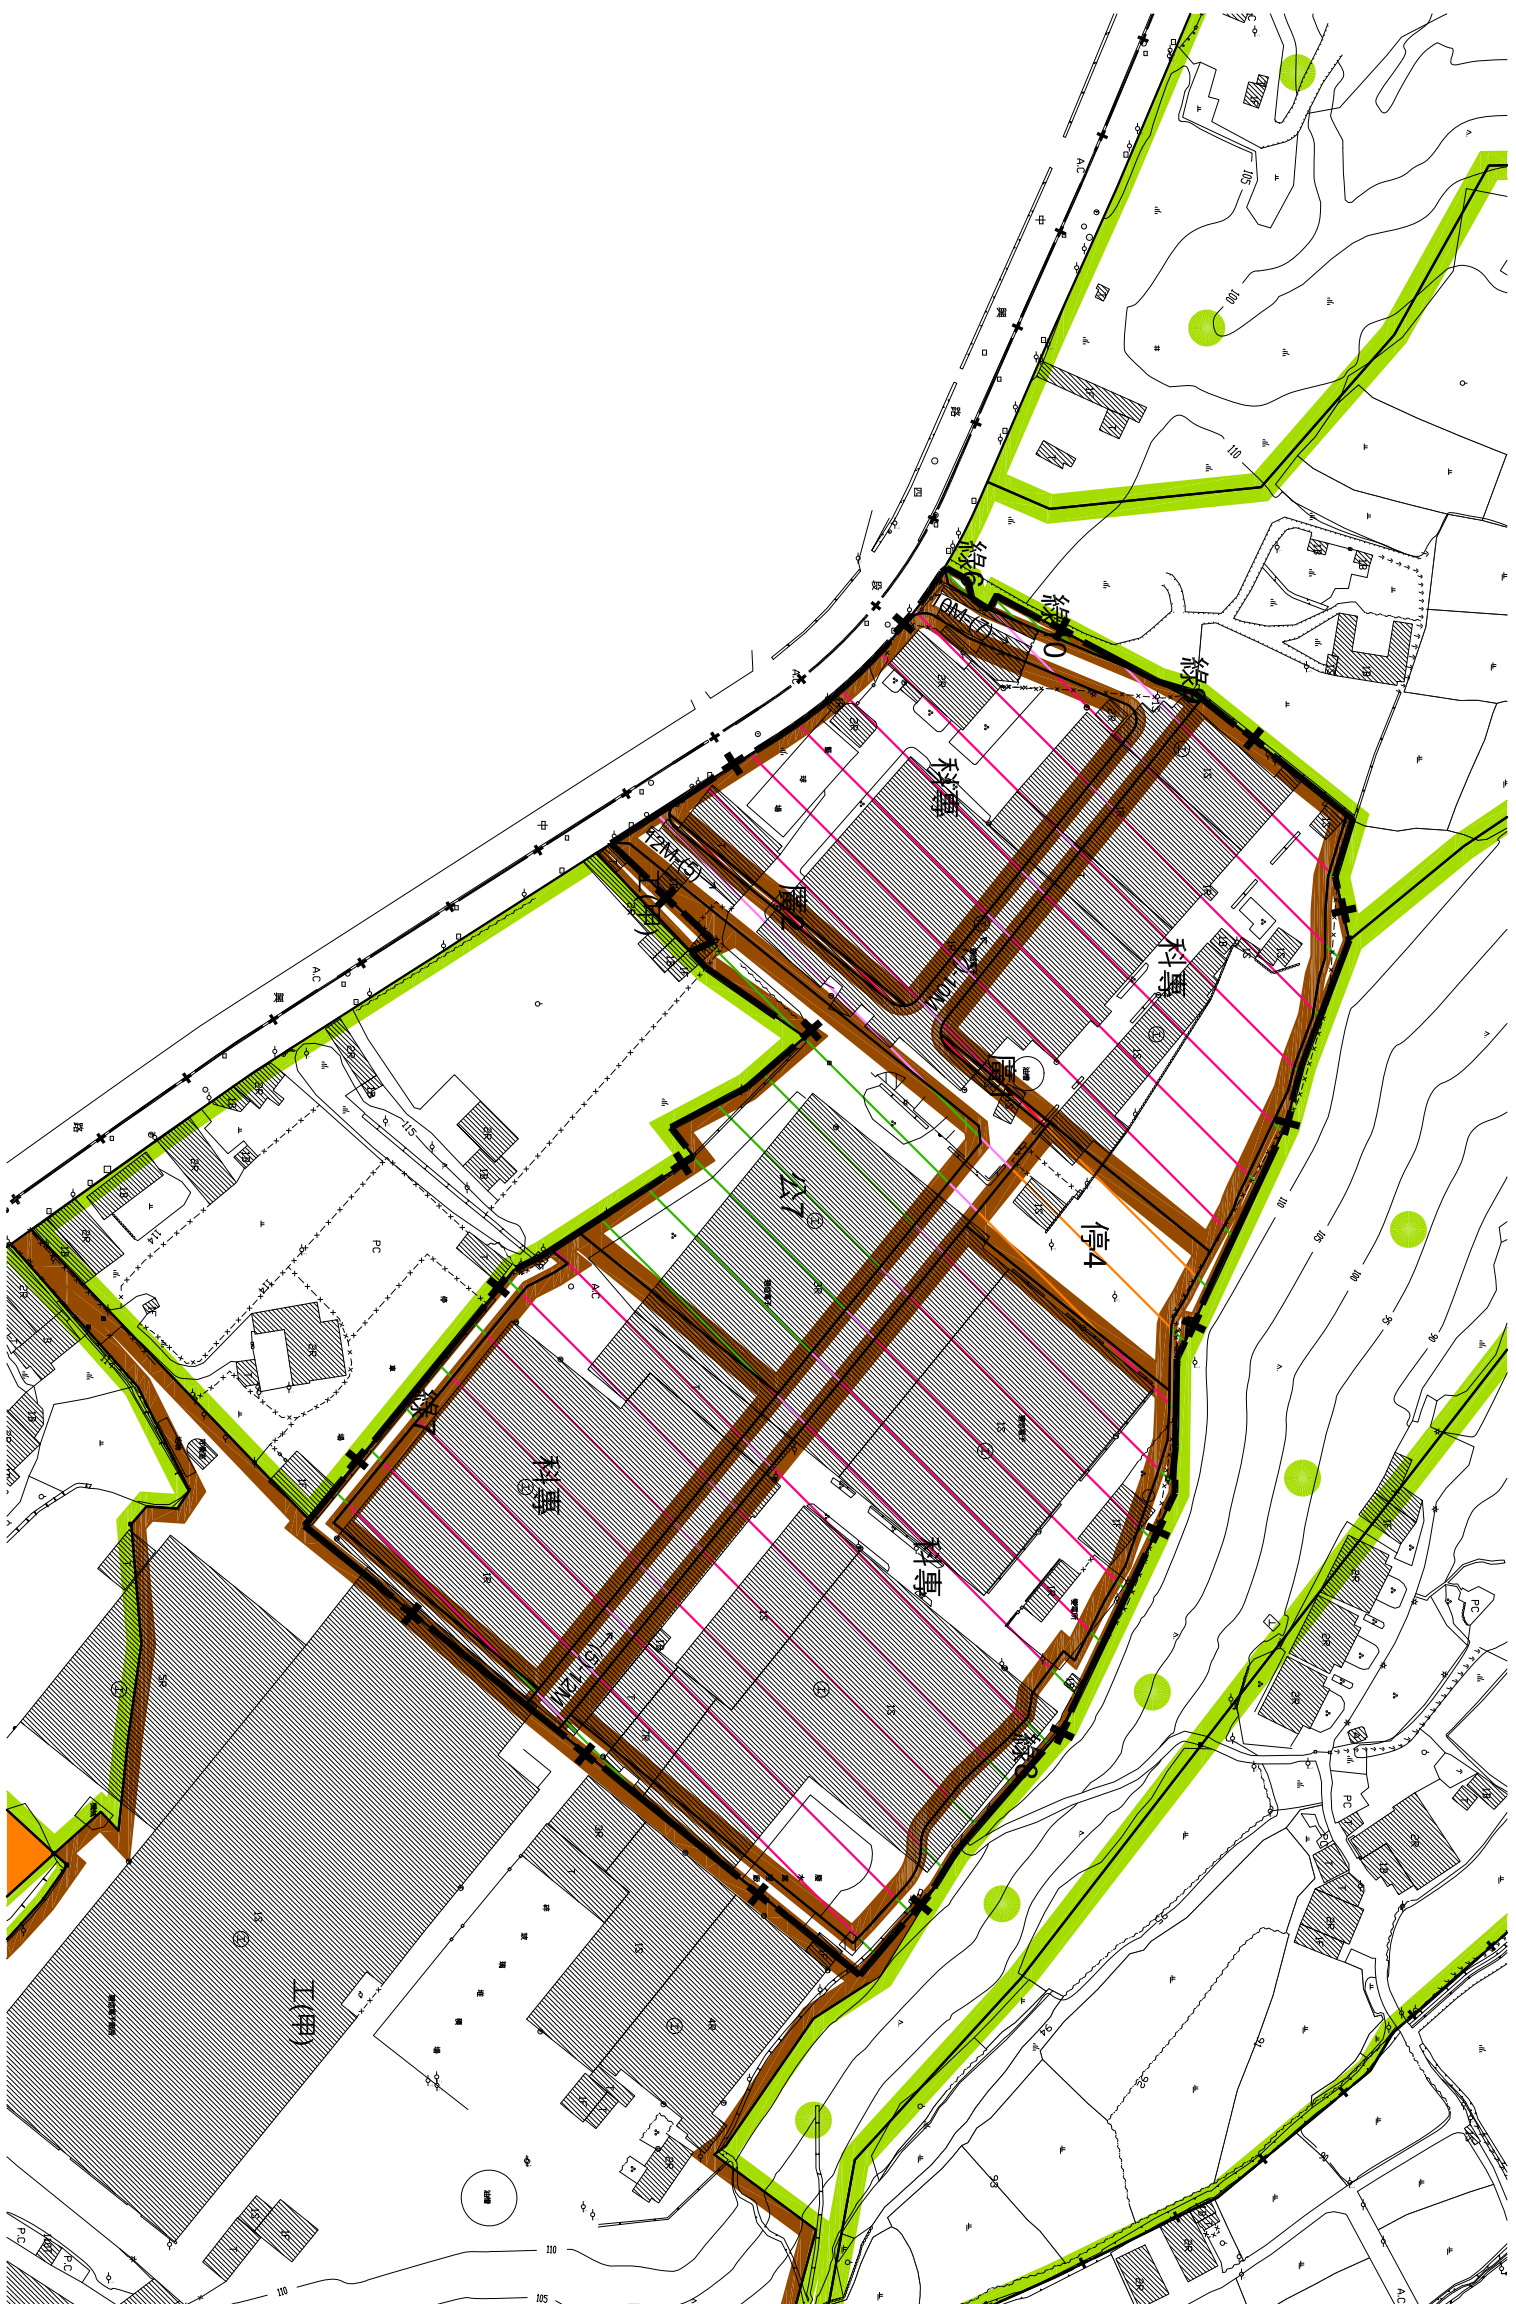

變更竹東(頭重、二重、三重地區)都市計畫(合併「高速公路新竹交流道附近特定區計畫」新竹縣轄部分) (部分甲種工業區為科技商務服務專用區、公園用地、綠地用地、廣場用地、停車場用地及道路用地)圖

- 圖例**
- 農業區
 - 保護區
 - 甲種工業區
 - 停車場用地
 - 道路用地
 - 本計畫區範圍
 - 竹東(頭重、二重、三重地區)都市計畫範圍
- 變更圖例**
- 變更甲種工業區為科技商務服務專用區
 - 變更甲種工業區為公園用地
 - 變更甲種工業區為綠地用地
 - 變更甲種工業區為廣場用地
 - 變更甲種工業區為停車場用地
 - 變更甲種工業區為道路用地

註：凡本次計畫未指明變更部分，皆應以原有計畫為準。