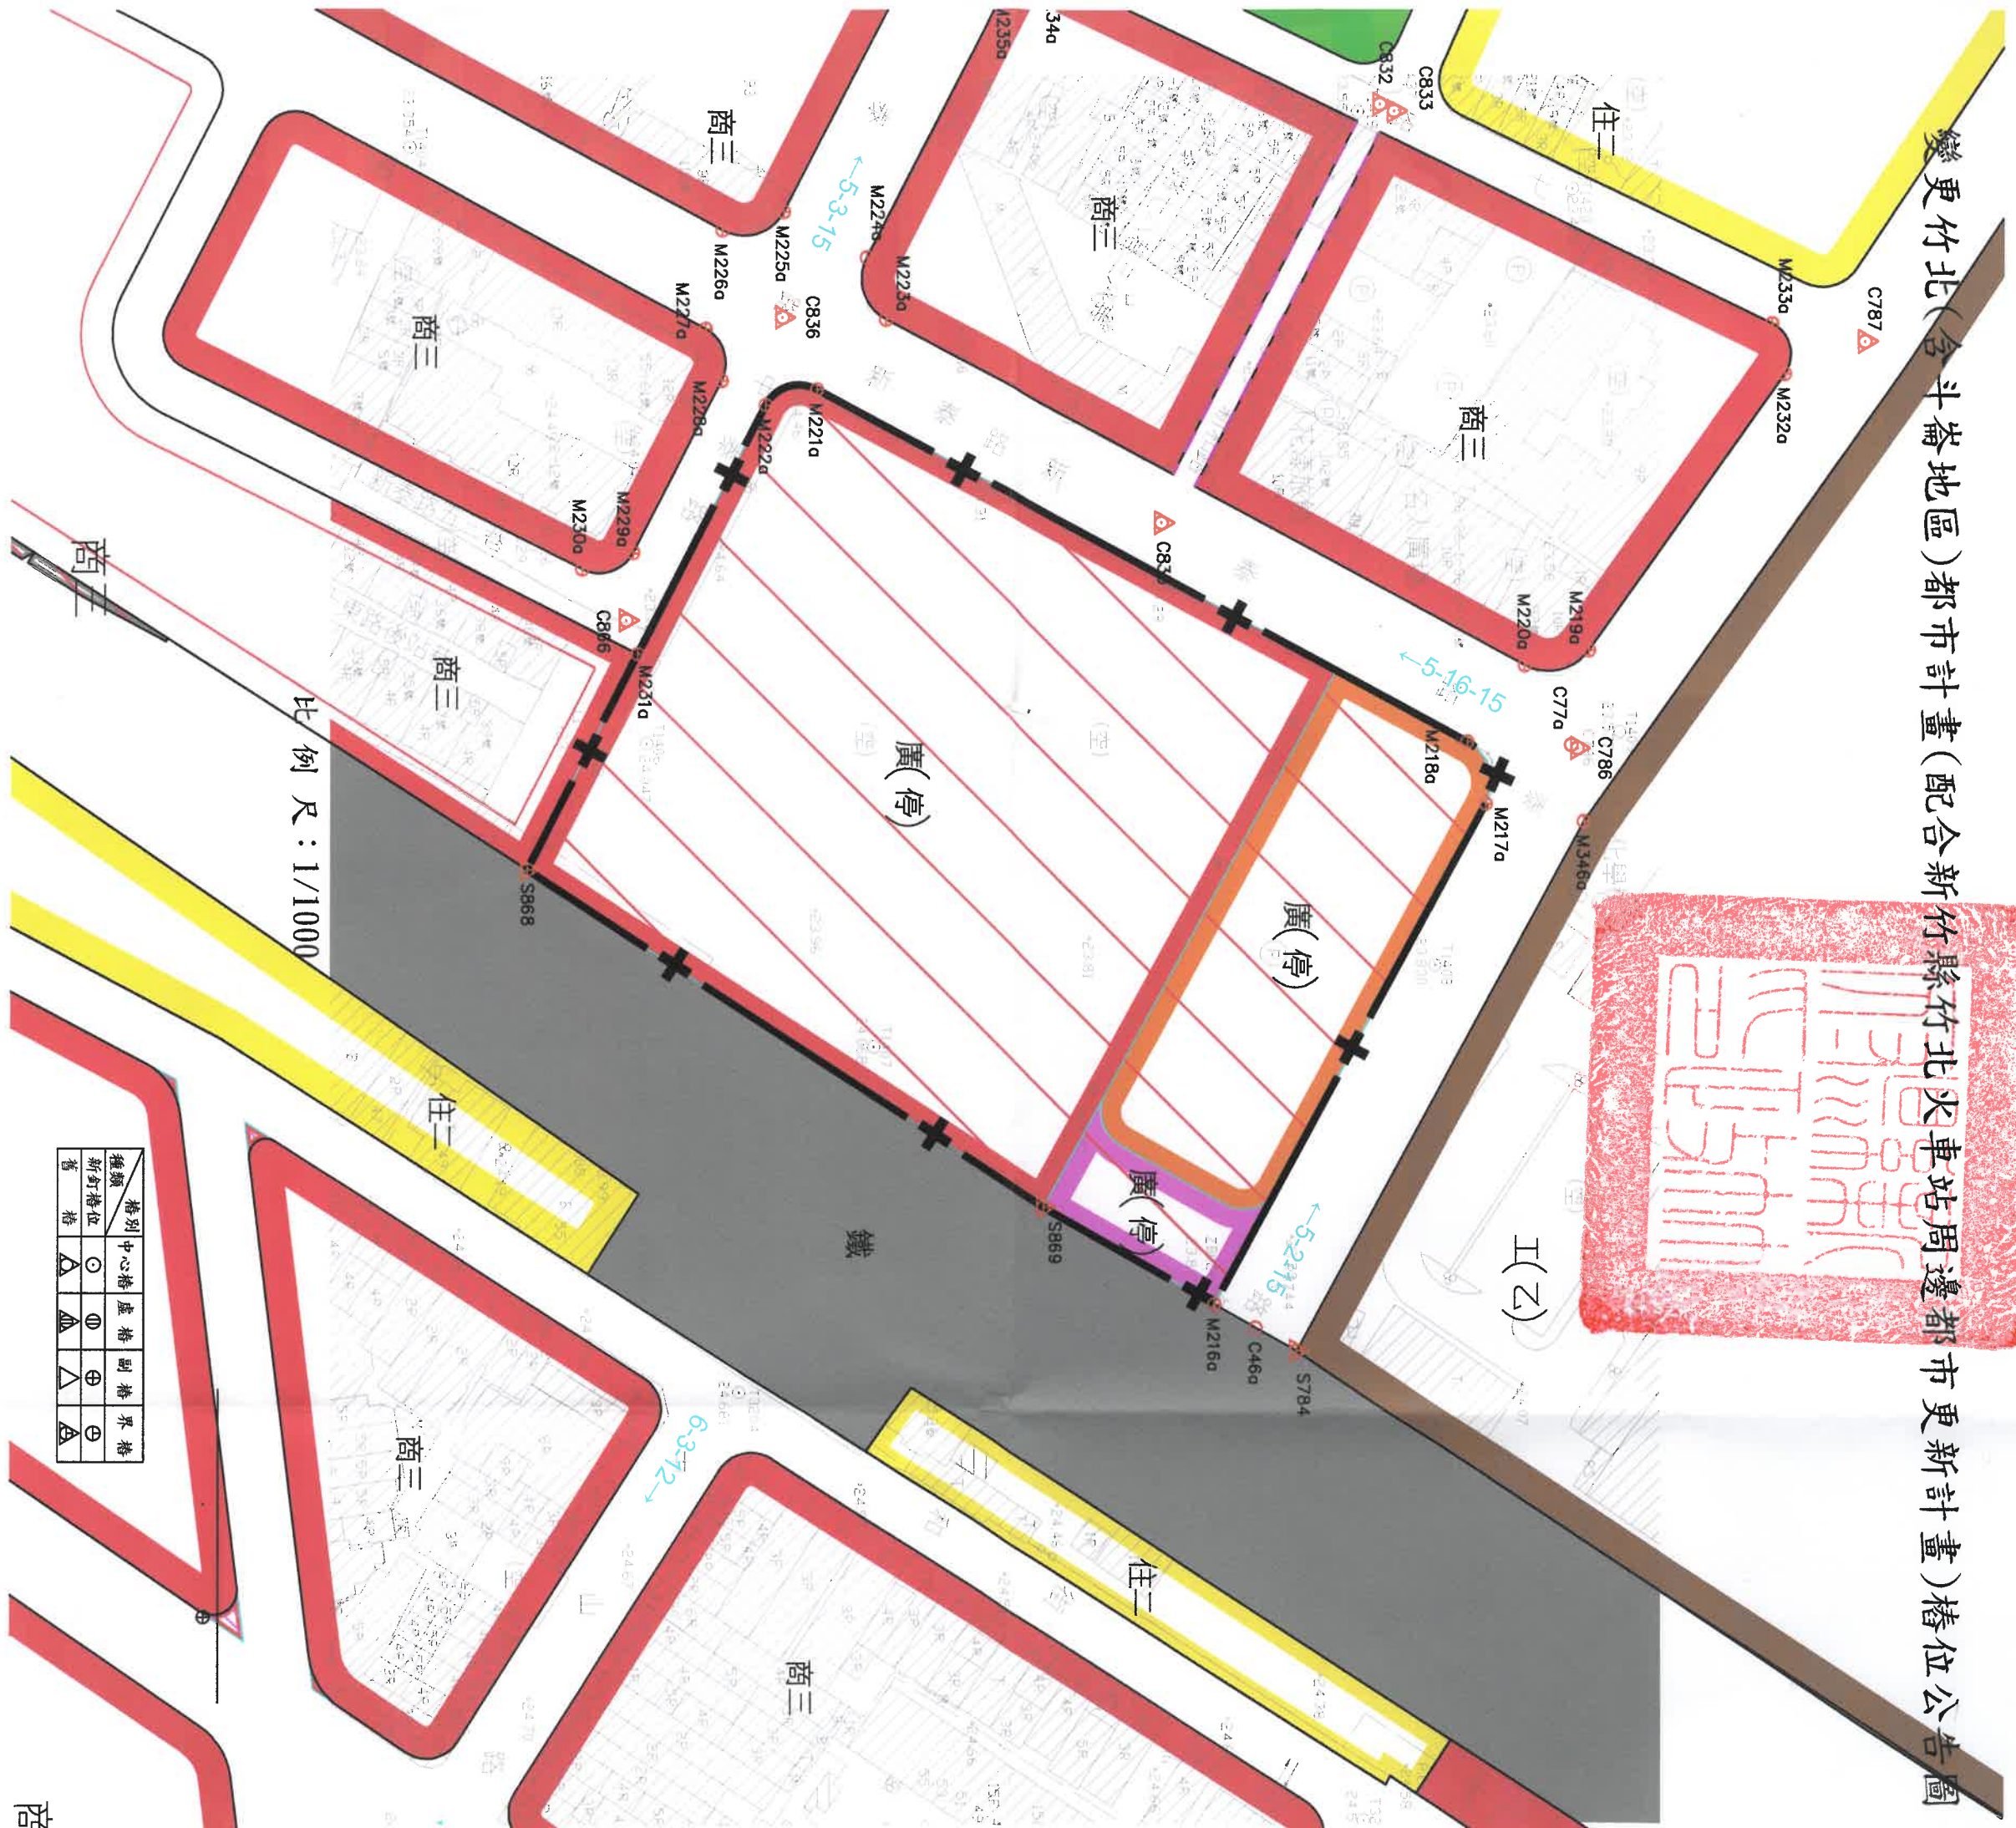

變更竹北(含斗崙地區)都市計畫(配合新竹縣竹北火車站周邊都市更新計畫)椿位公告圖

比例尺: 1/1000

種類	椿別	中心椿	虛椿	副椿	界椿
新釘椿位	○	⊙	⊖	⊕	⊗
舊	△	⊙	⊖	⊕	⊗

陸