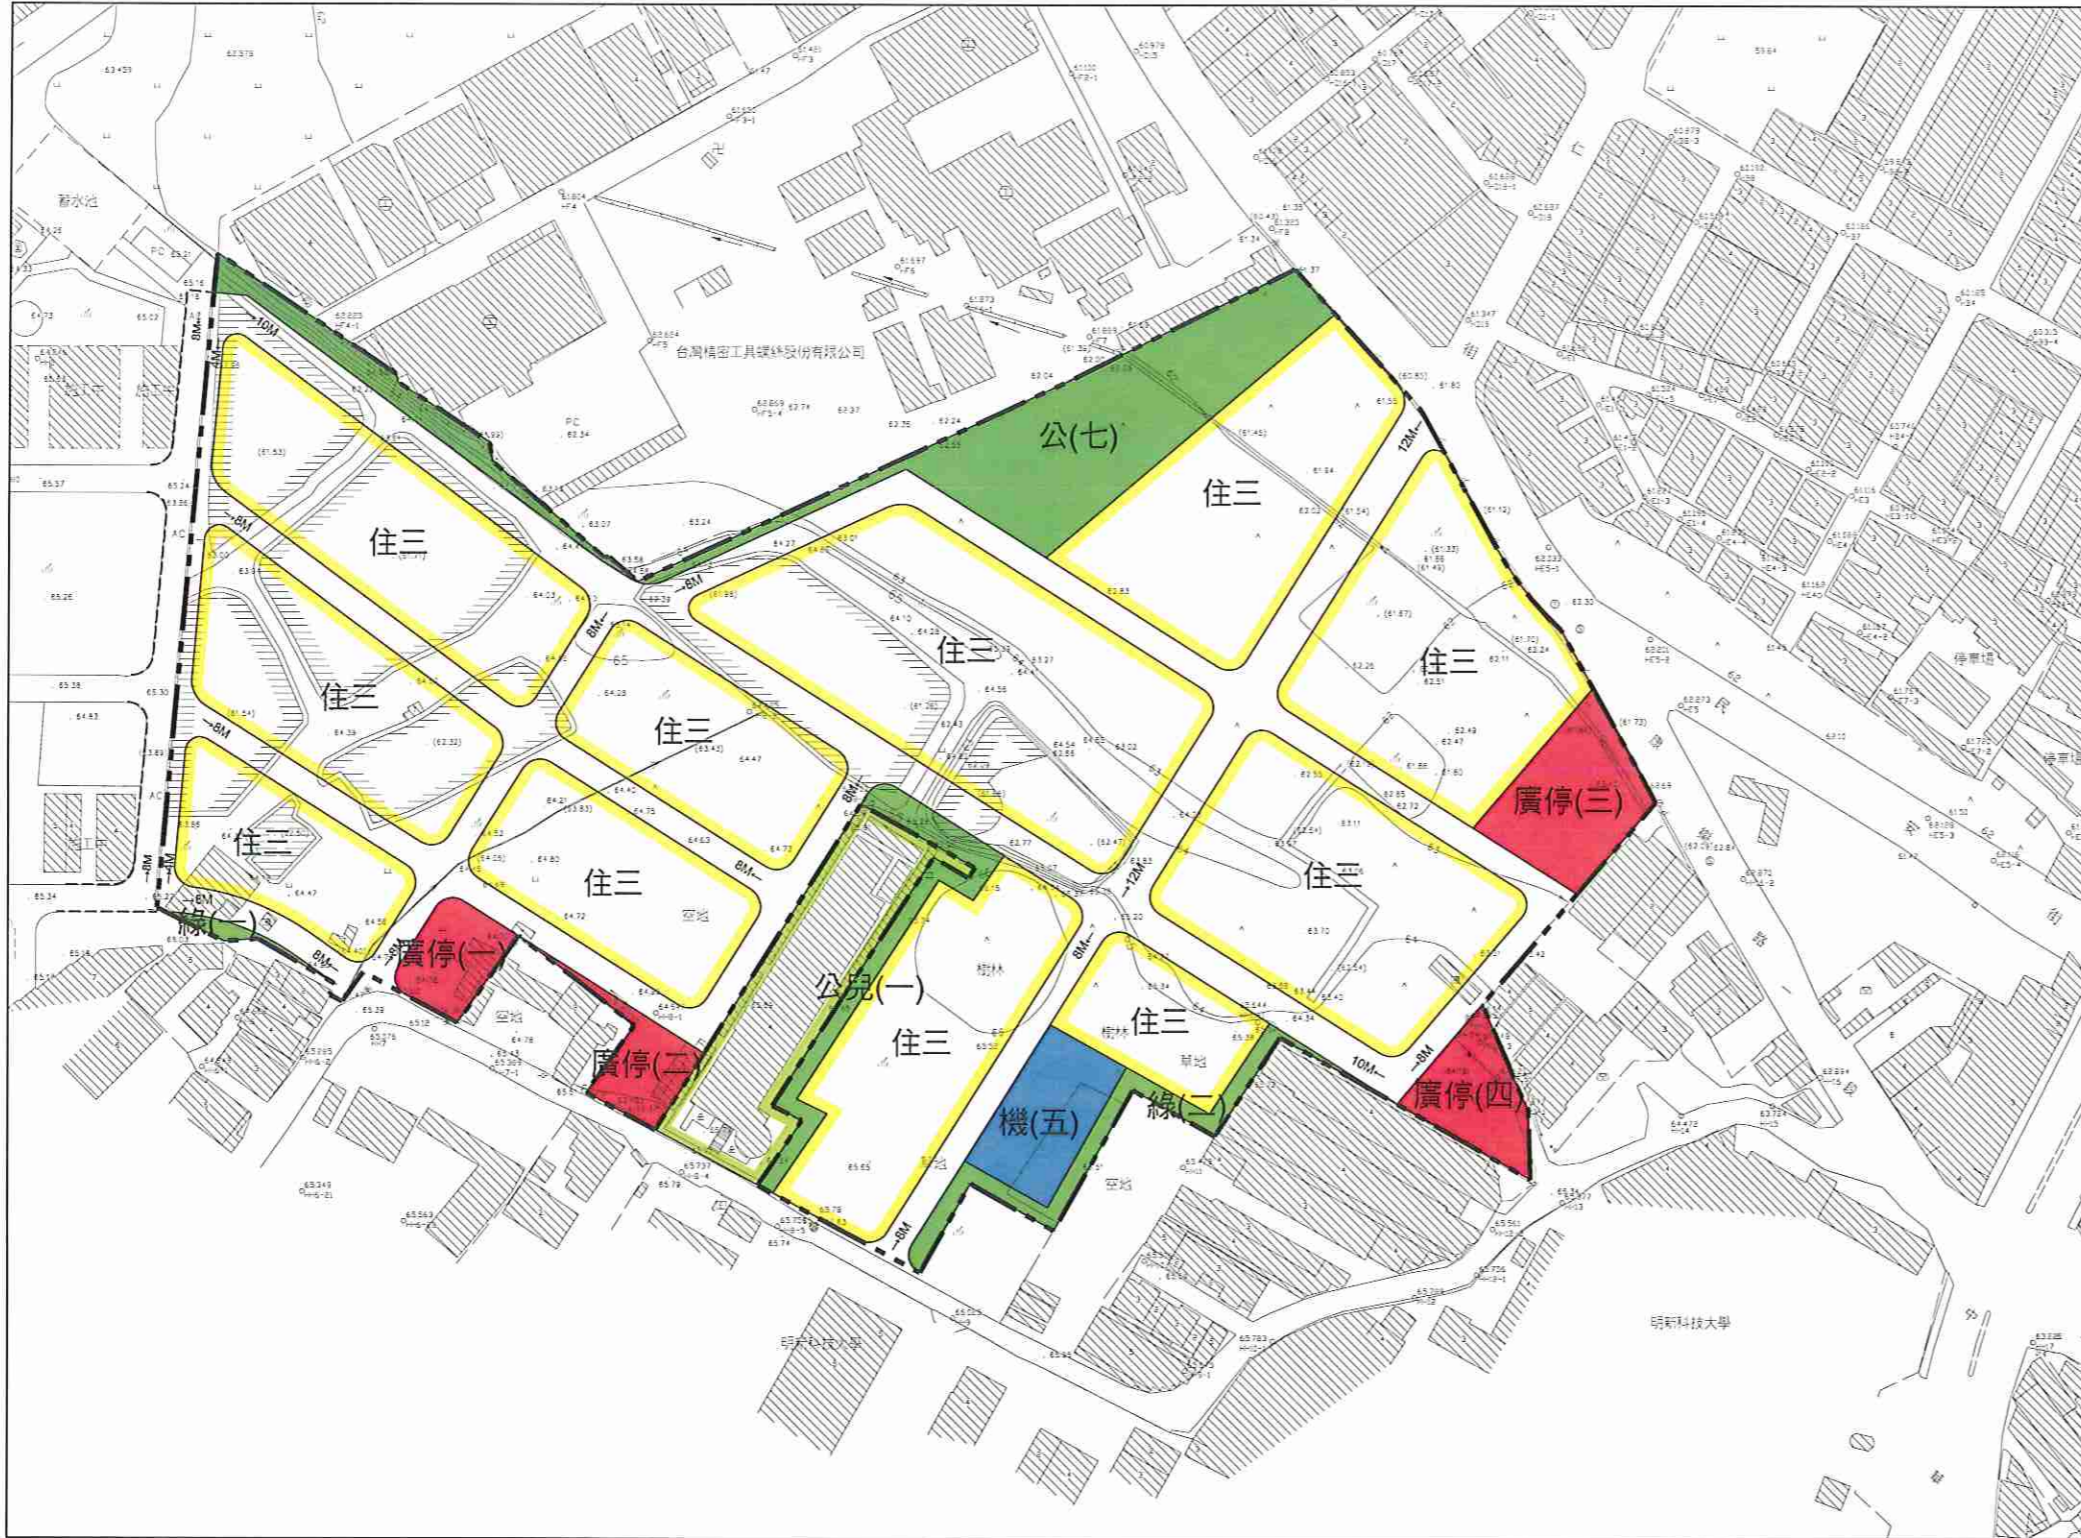

擬定新豐（山崎地區）都市計畫（部分農業區為第三種住宅區、鄰里公園用地、公園兼兒童遊樂場用地、綠地用地、廣場兼停車場用地、機關用地、道路用地）細部計畫圖

- 圖例
- 住三 第三種住宅區
 - 公 鄰里公園用地
 - 公兒 公園兼兒童遊樂場用地
 - 綠 綠地用地
 - 廣停 廣場兼停車場用地
 - 機 機關用地
 - 道路用地
 - 本計畫範圍