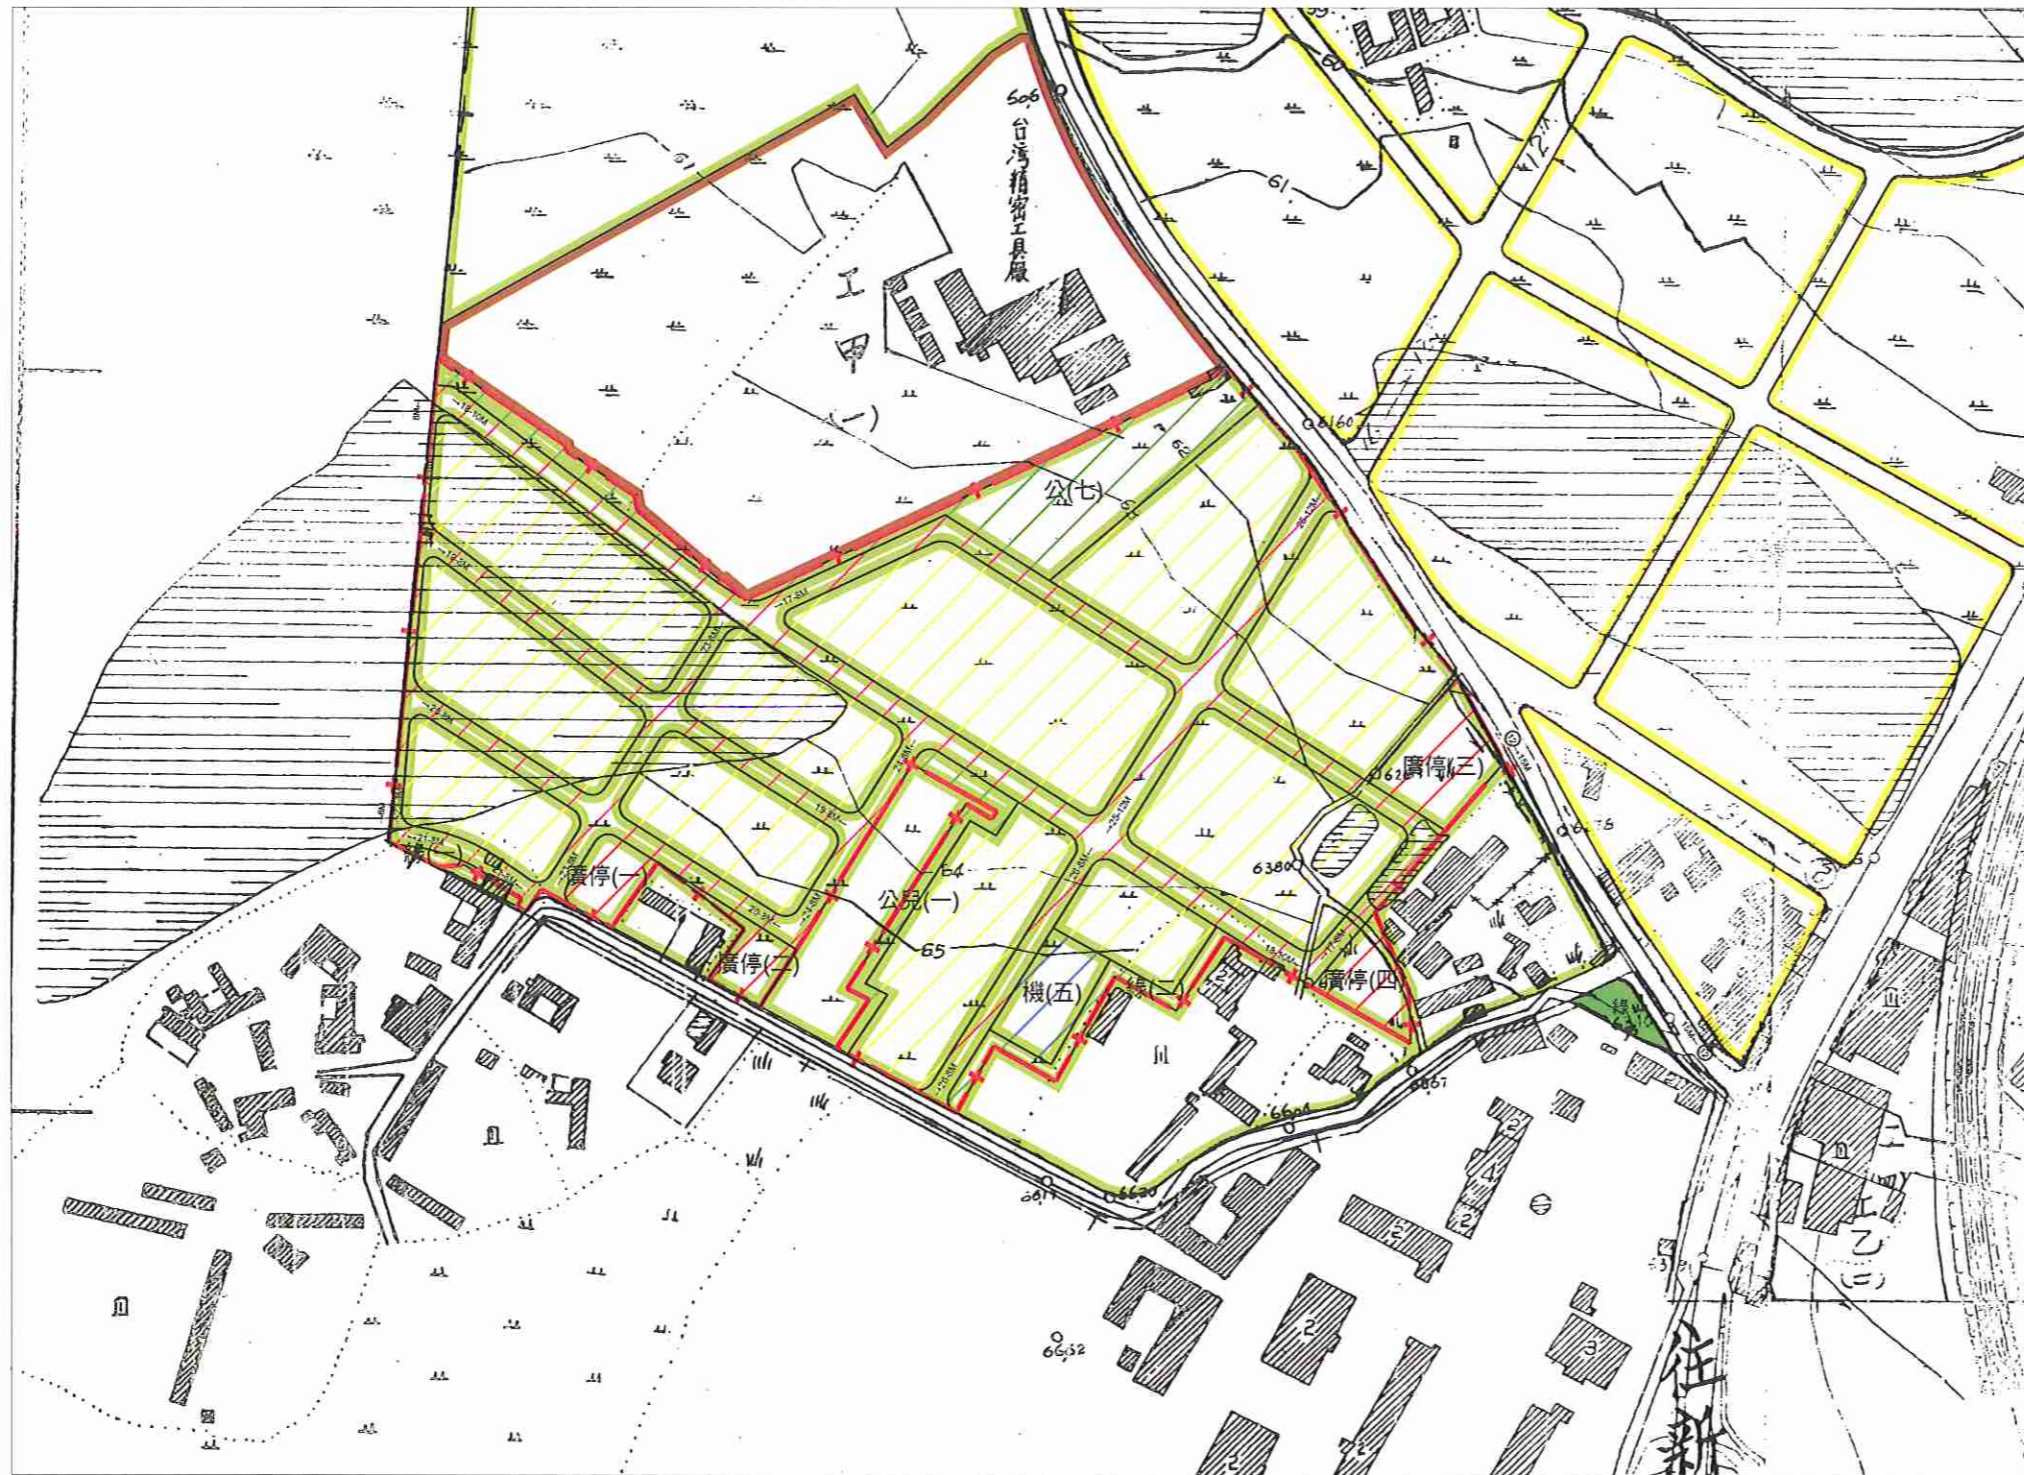

# 變更新豐（山崎地區）都市計畫（部分農業區為住宅區、鄰里公園用地、公園兼兒童遊樂場用地、綠地用地、廣場兼停車場用地、機關用地、道路用地）圖

- 圖例**
- 住宅區
  - 工甲 甲種工業區
  - 農業區
  - 綠地用地
  - 道路用地
  - 本變更範圍
  - 新豐（山崎地區）都市計畫範圍
- 變更圖例**
- 變更農業區為住宅區
  - 公 變更農業區為鄰里公園用地
  - 公兒 變更農業區為公園兼兒童遊樂場用地
  - 機 變更農業區為機關用地
  - 綠 變更農業區為綠地用地
  - 廣停 變更農業區為廣場兼停車場用地
  - 變更農業區為道路用地

註：本變更範圍外，悉以原計畫圖為準。